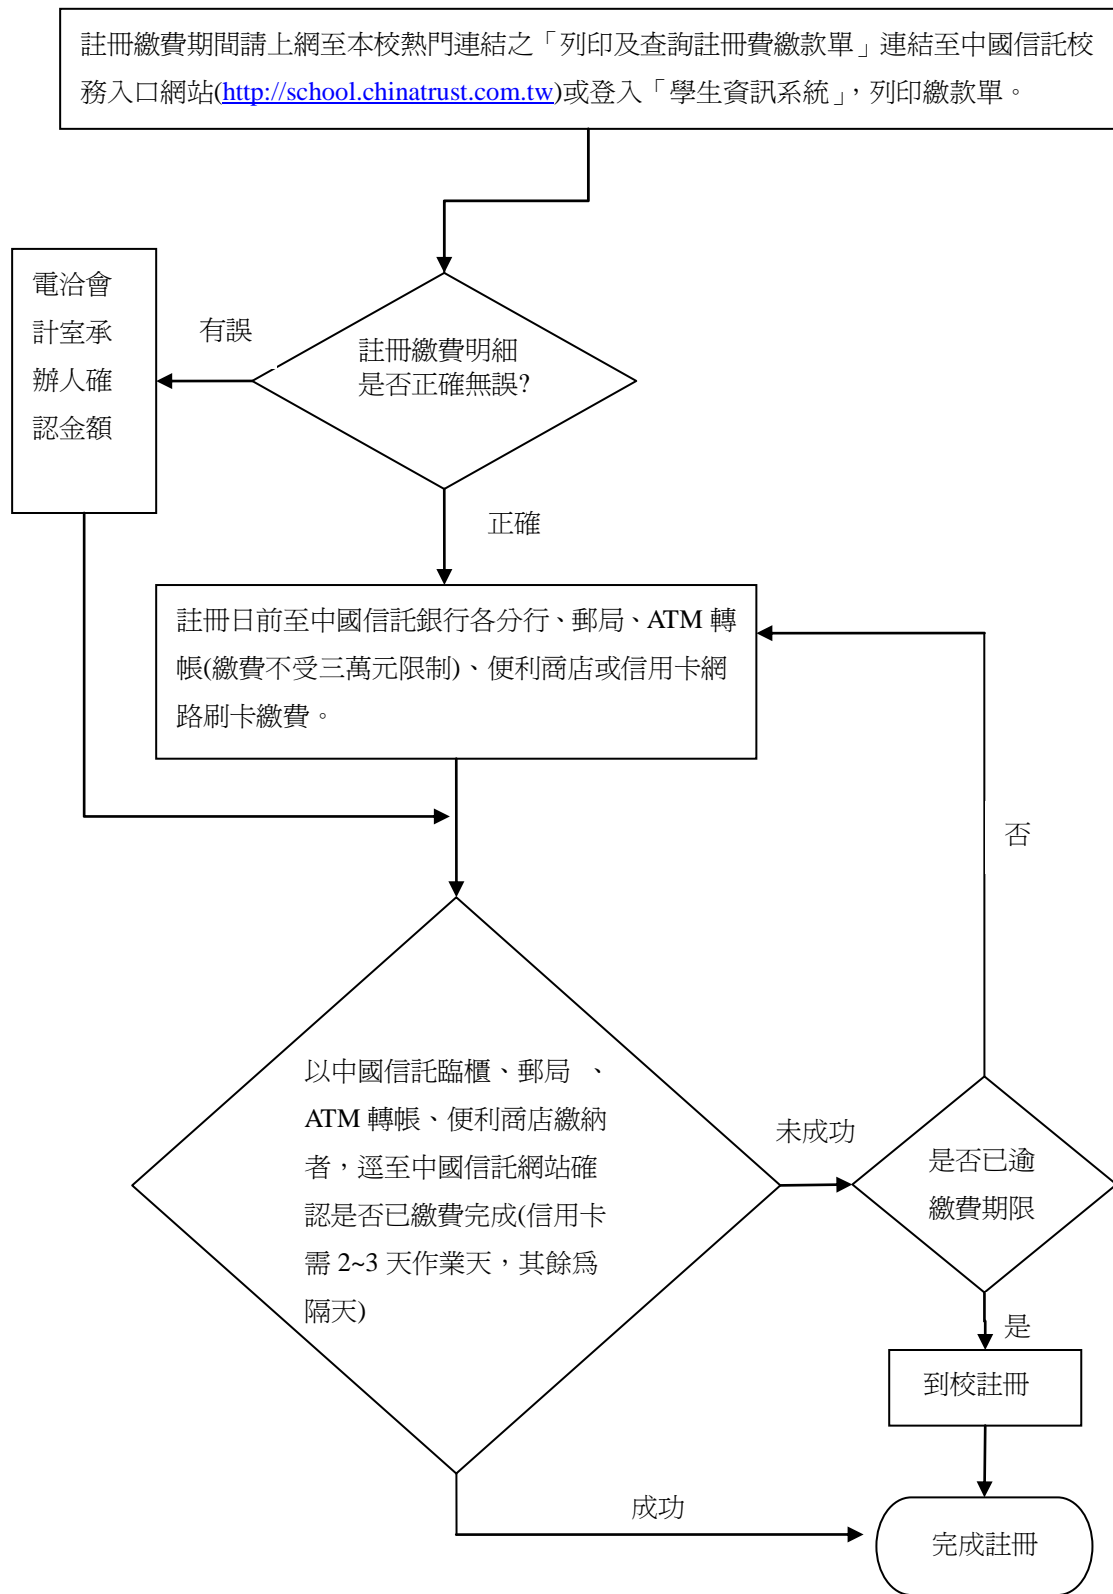

東海大學一般生註冊流程圖

已完成註冊學生於註冊日當天或開學後，至註冊組進行學生證蓋章。