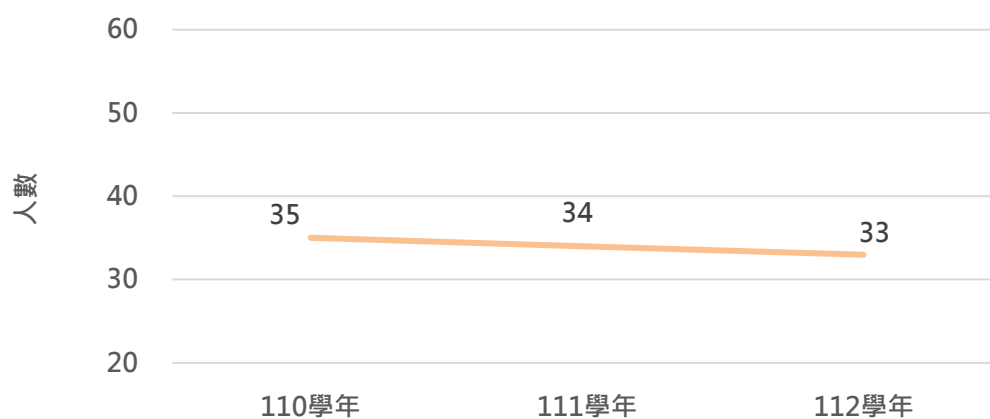

110-112學年度助教人數