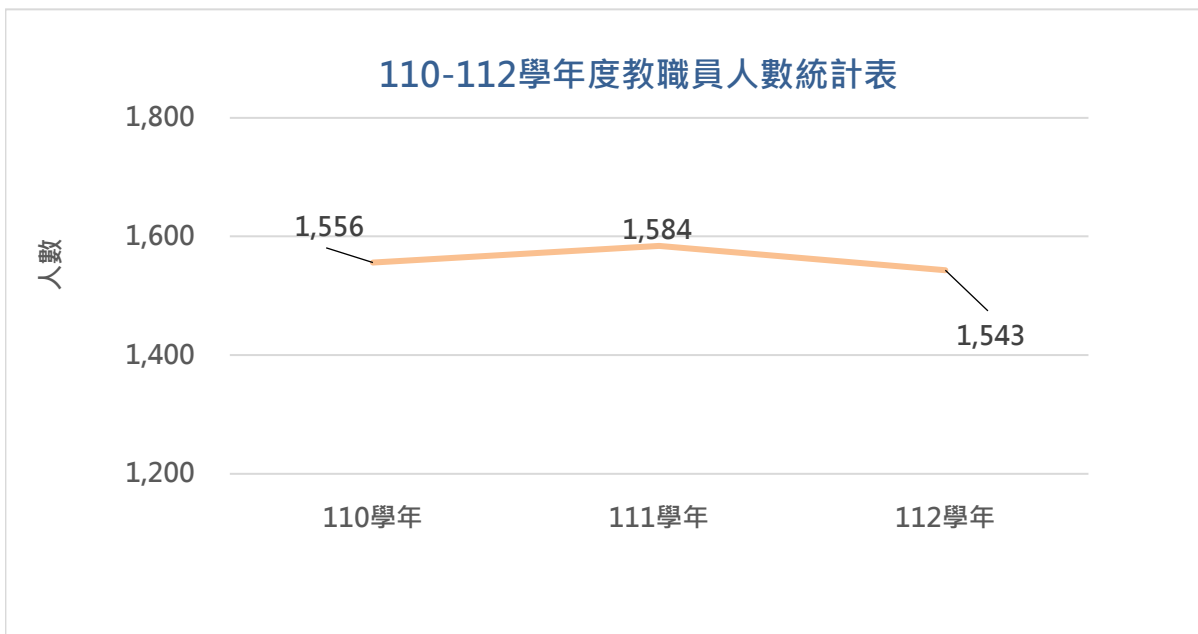

## 東海大學近3年教職員人數與變動趨勢圖

學年度	110學年	111學年	112學年
專任教師	531	534	509
兼任教師	635	656	646
助教	35	34	33
職工	355	360	355
合計	1,556	1,584	1,543

### 110-112學年度兼任教師人數