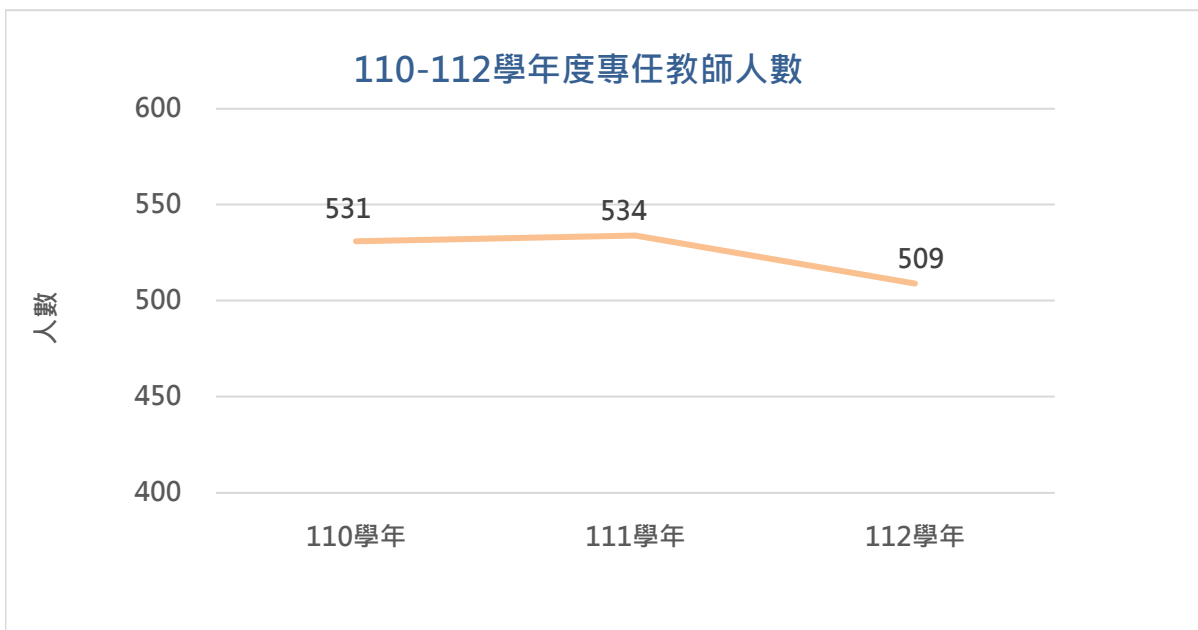

## 東海大學近3年教職員人數與變動趨勢圖

學年度	110學年	111學年	112學年
專任教師	531	534	509
兼任教師	635	656	646
助教	35	34	33
職工	355	360	355
合計	1,556	1,584	1,543