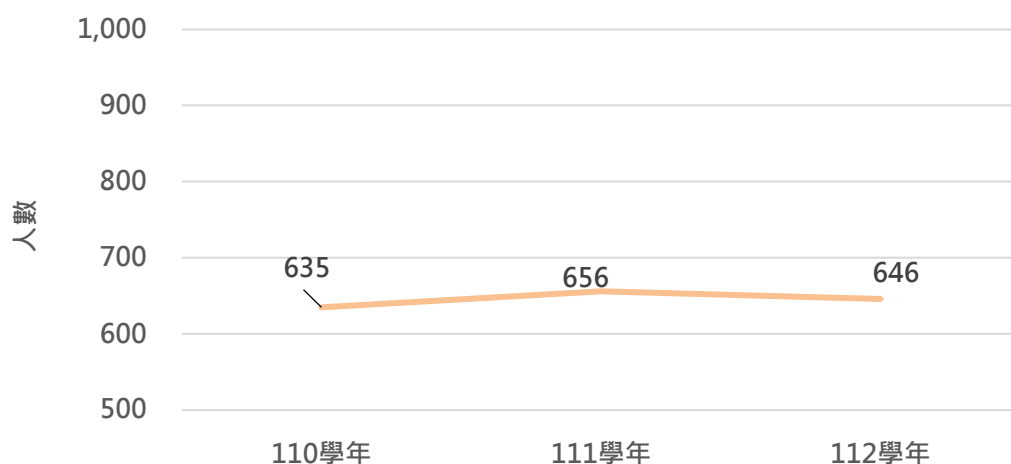

## 東海大學近3年教職員人數與變動趨勢圖

學年度	110學年	111學年	112學年
專任教師	531	534	509
兼任教師	635	656	646
助教	35	34	33
職工	355	360	355
合計	1,556	1,584	1,543

### 110-112學年度兼任教師人數