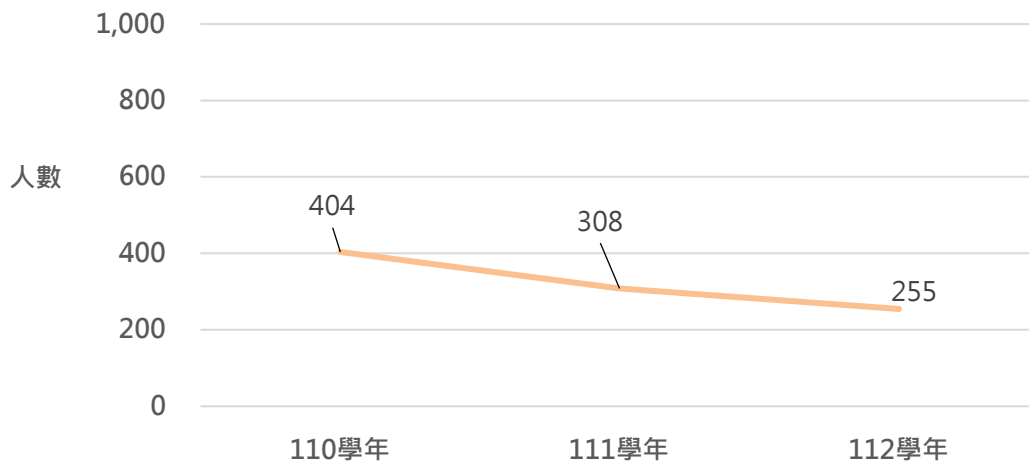

東海大學
近3年學生人數與變動趨勢圖

學年度	110學年	111學年	112學年
日間學士班	13,147	12,607	13,090
研究所(碩、博)	1,553	1,608	1,667
進修學士班	404	308	255
碩士在職專班	763	760	769
學生人數合計	15,867	15,283	15,781

110-112學年度大學部學生人數變動趨勢圖

110-112學年度研究所學生人數變動趨勢圖

東海大學
近3年學生人數與變動趨勢圖

110-112學年度進修部學生人數變動趨勢圖

110-112學年度在職專班學生人數變動趨勢圖