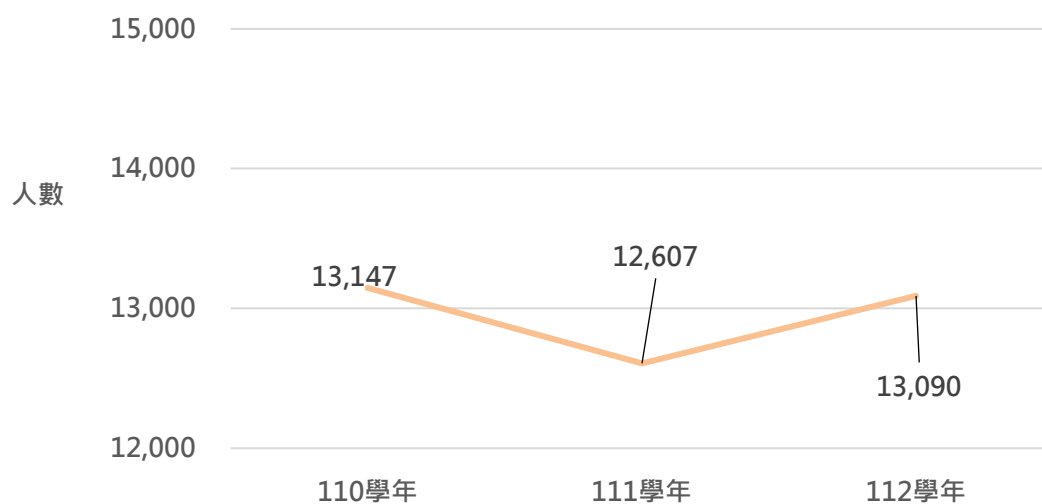

東海大學
近3年學生人數與變動趨勢圖

學年度	110學年	111學年	112學年
日間學士班	13,147	12,607	13,090
研究所(碩、博)	1,553	1,608	1,667
進修學士班	404	308	255
碩士在職專班	763	760	769
學生人數合計	15,867	15,283	15,781

110-112學年度大學部學生人數變動趨勢圖

110-112學年度研究所學生人數變動趨勢圖

東海大學
近3年學生人數與變動趨勢圖

110-112學年度進修部學生人數變動趨勢圖

110-112學年度在職專班學生人數變動趨勢圖