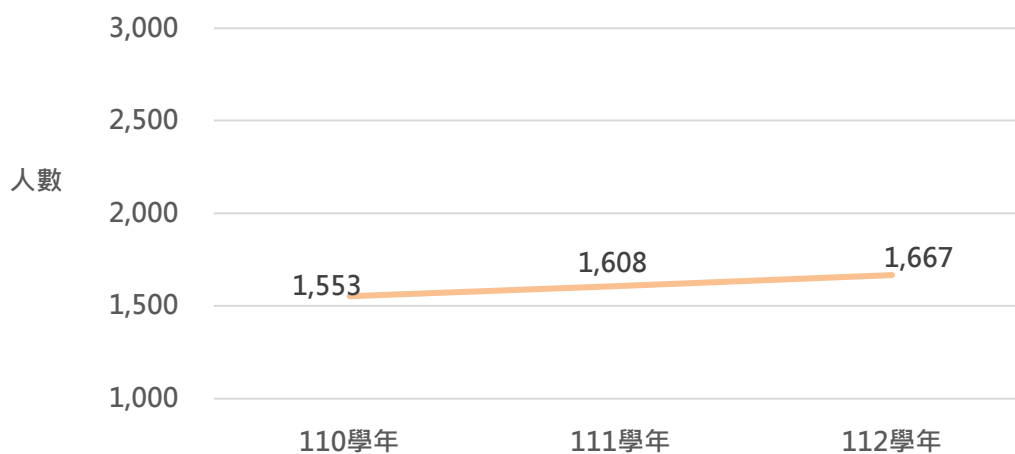

東海大學
近3年學生人數與變動趨勢圖

學年度	110學年	111學年	112學年
日間學士班	13,147	12,607	13,090
研究所(碩、博)	1,553	1,608	1,667
進修學士班	404	308	255
碩士在職專班	763	760	769
學生人數合計	15,867	15,283	15,781

110-112學年度大學部學生人數變動趨勢圖

110-112學年度研究所學生人數變動趨勢圖

東海大學
近3年學生人數與變動趨勢圖

110-112學年度進修部學生人數變動趨勢圖

110-112學年度在職專班學生人數變動趨勢圖